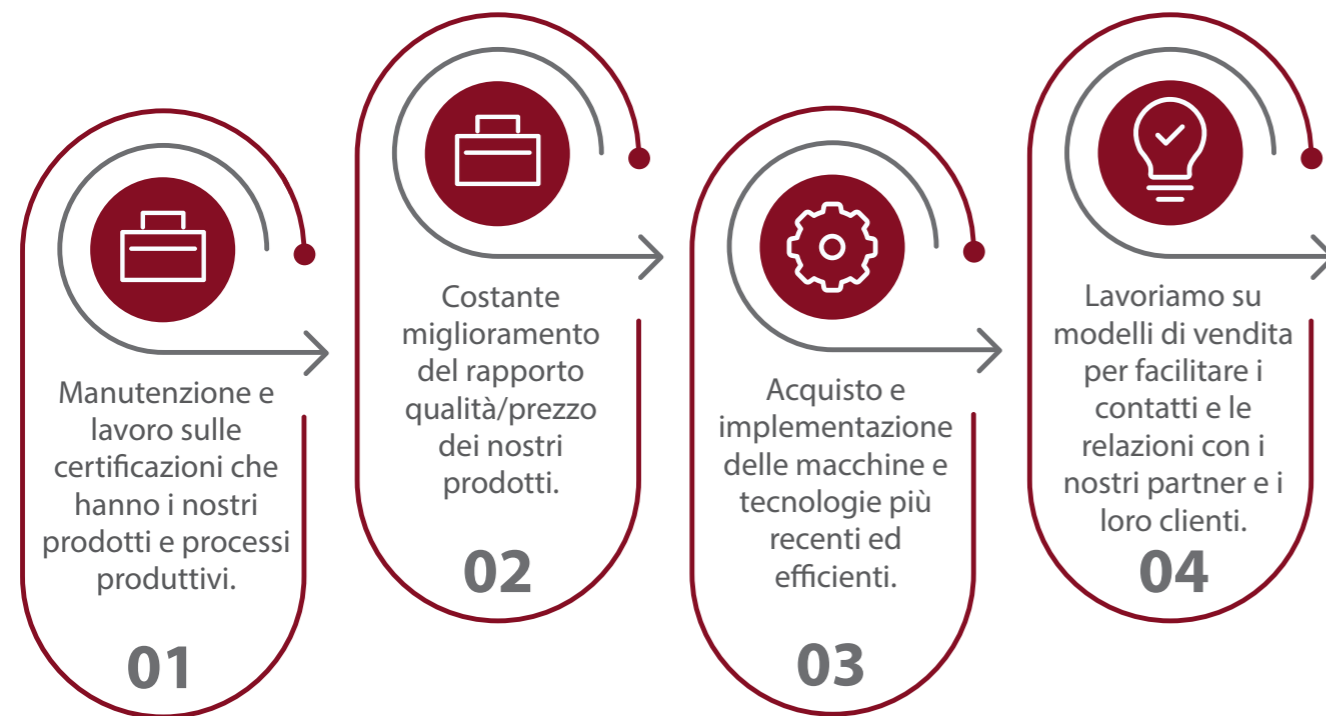

Tutti i prodotti dell'azienda sono venduti con la marcatura **CE**. Alla società sono stati emessi i certificati ISO 9001: 2015; ISO 14001: 2015; BS OHSAS 18001: 2007; BDS ISO 45000: 2018. La vetrocamera è certificato da un laboratorio europeo indipendente **IKATES** (<http://www.ikates.cz>).

Prodotti e utenti

PRODUZIONE MODERNA BASATA SU ATTREZZATURE NUOVE ED EFFICACI E PERSONALE ECCELLENTE FORMATO

LAVORIAMO BENE. PER VOI.

- Impianto di produzione - 27.000 metri quadrati
- Area di produzione - oltre 7.000 metri quadrati
- Capacità produttiva per porte e finestre in PVC - 400 unità al giorno.
- Capacità produttiva per porte e finestre in alluminio - 50 unità al giorno.
- Capacità produttiva per doppi vetri - 650 unità al giorno.
- Progetti completati per l'ammodernamento nell'ambito dei programmi europei per la competitività nel periodo 2011-2015.
- Macchinari e attrezzature di Lisec, Intermac, Murat Makina, Pressta-Eisele, Festo, Hilti e altri produttori leader.
- Nella sua produzione, l'azienda utilizza materiali di alta qualità di Inoutic, Profilink, Alumil, Reynaers, Winkhaus, Saint Gobain, Guardian, Kömmerling, Alu-Pro.
- Gli investimenti della società nell'espansione della produzione nel 2017/2018 ammontano a oltre 3,5 milioni di euro.

Fabbrica, macchine, investimenti

IL BUON PRODOTTO È SOLO LA METÀ DEL LAVORO

LA CREAZIONE DI UN PRODOTTO DI QUALITÀ E FUNZIONALE CHE INCONTRA I REQUISITI TECNICI DEI CLIENTI È SOLO MEZZO DEL NOSTRO LAVORO. INOLTRE, **LE PRINCIPALI DIREZIONI** IN CUI LAVORIAMO SONO LE SEGUENTI: