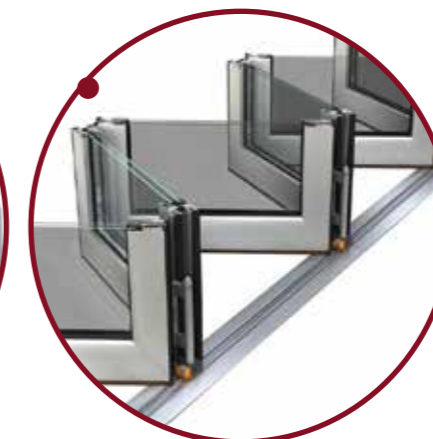

Stabilire relazioni commerciali